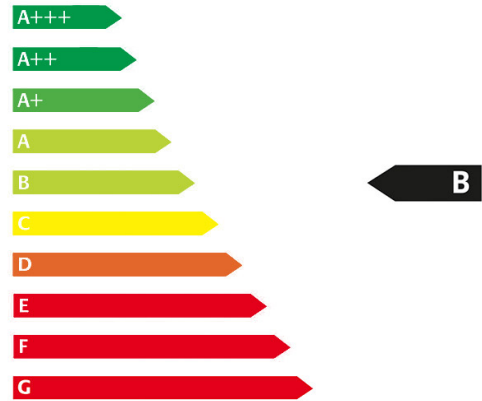

Verbrauch & Umwelt

Kraftstoff: Benzin

Leistung: 81 kW

CO₂-Effizienzklasse: B

Schadstoffklasse: EURO6D

Umweltplakette: 4 (Grün)

Verbrauchswerte nach NEFZ

Kraftstoffverbrauch

Innerort: 6,2 l/100km

Außerorts: 4,6 l/100km

Kombiniert: 5,2 l/100km

Stromverbrauch (kombiniert) n.V. kWh/100km

CO₂-Emissionen kombiniert: 123 g/km

Verbrauchswerte nach WLTP

Kraftstoffverbrauch

Innerstädtisch n.V. l/100km

Stadttrand n.V. l/100km

Landstraße n.V. l/100km

Autobahn n.V. l/100km

Kombiniert n.V. l/100km

Stromverbrauch kombiniert n.V. kWh/100km

CO₂-Emissionen kombiniert n.V. g/km

Elektrische Reichweite n.V. km

Kontakt

Auto-Center Frankfurt (O.)
Goepelstraße 78
15234 Frankfurt (Oder)

Tel.: 0335-68355-0
E-Mail: maik.koschrenz@ag-wa.de