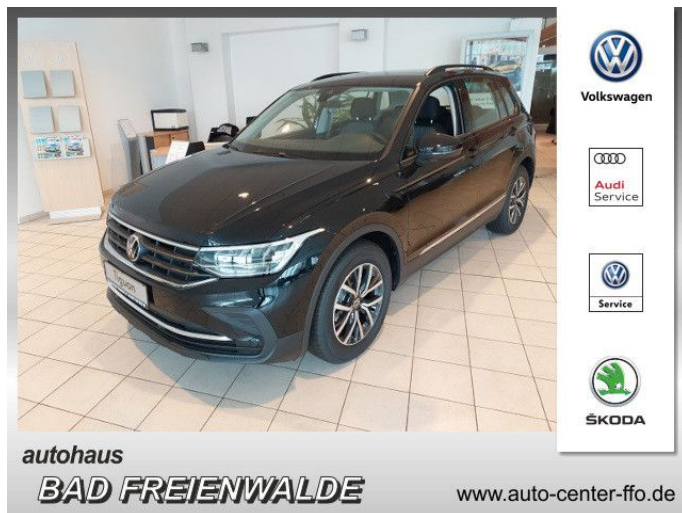

## Volkswagen Tiguan 2.0 TDI DSG Life

### Details

<b>Typ</b>	Pkw
<b>Leistung</b>	110 KW / 150 PS
<b>Kilometerstand</b>	1.950 km
<b>Kraftstoff</b>	Diesel
<b>Anzahl Sitze</b>	5
<b>Anzahl Türen</b>	4/5
<b>Getriebe</b>	Automatik
<b>Erstzulassung</b>	10/2022
<b>Hersteller Farbe</b>	Deep Black Perleffekt
<b>Innenbereich</b>	Stoff